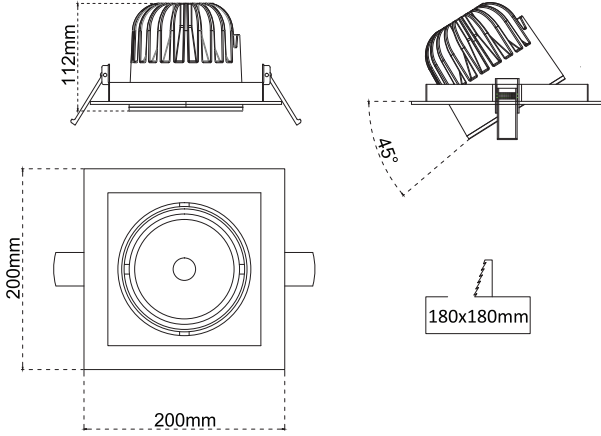

Colour Options

Ral 9005
Ral 9006
Ral 9016

- İstenilen tüm renkler uygulanabilir.
- All colors available
- Возможна применение любого цвета

10 100 1064

TR Alüminyum enjeksiyon gövde
Metal çerçeve
Yüksek saflıkta alüminyum ballshape reflector
Dar, orta, geniş açılı reflektör seçeneği
Alüminyum enjeksiyon soğutucu
45° yönlendirilebilir
Temperli koruma camı
Elektrostatik toz boyalı
Akülü olarak acil yanma süresi 1-3 saat

EN Die-cast aluminium body
Steel frame
High purity aluminium ballshape reflector
Narrow, Medium and Wide angle Reflectors
Die cast aluminium Heatsink
45° rotation
Tempered glass
Electrostatic coating
Emergency duration 1 -3 hours

K Kutu ölçüsü / Box Dimensions

K Ağırlık / Weight (Kg)

İç Koli Ölçüsü / Inner Box Dimension	Dış Koli Ölçüsü / Outer Box Dimension	Birim
280x220x200 mm	560x480x430 mm	1,40 Kg

COB LED TABLE

System Power	10W	20W	30W	35W	42W	55W
CRI %80	1200LM	2200LM	3500LM	4300LM	5000LM	6500LM
CRI %90	1000LM	2000LM	3000LM	3800LM	4500LM	6000LM
2700K	✓	✓	✓	✓	✓	✓
3000K	✓	✓	✓	✓	✓	✓
3500K	✓	✓	✓	✓	✓	✓
4000K	✓	✓	✓	✓	✓	✓