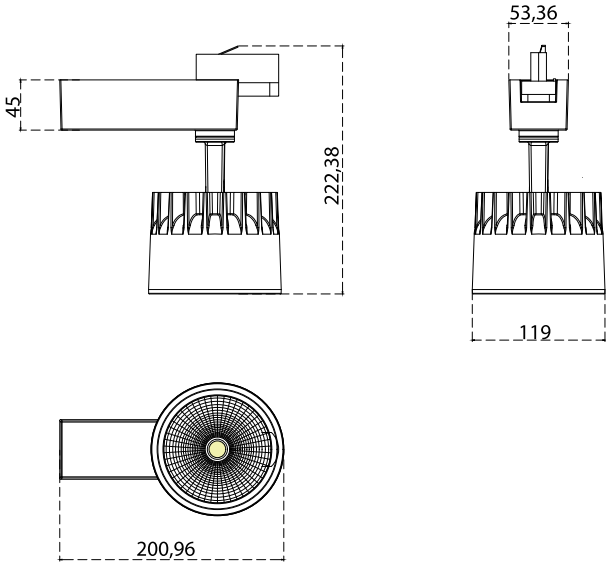

Colour Options

Ral 9005

Ral 9006

Ral 9016

- İstenilen tüm renkler uygulanabilir.
- All colors available

10 120 3070

TR Alüminyum enjeksiyon soğutuculu gövde
Yüksek saflıkta alüminyum ballshape reflektör
Dar, orta, geniş açılı reflektör seçeneği
Alüminyum enjeksiyon balast kutusu
Trifaze ray soketi
Temperli koruma camı
Elektrostatik toz boyalı
Akkülü olarak acil yanma süresi 1-3 saat

EN Die cast aluminium body with heatsink
High purity aluminium ballshape reflector
Narrow, medium and wide angle reflector
Die cast aluminium ballast box
Track socket
Tempered glass
Electrostatic Coating
Emergency duration 1-3 hours

Ağırlık / Weight (Kg)

Birim / Unit
1,15 Kg

COB LED TABLE

System Power	10W	20W	30W	35W	42W	55W
CRI %80	1200LM	2200LM	3500LM	4300LM	5000LM	6500LM
CRI %90	1000LM	2000LM	3000LM	3800LM	4500LM	6000LM
2700K	✓	✓	✓	✓	✓	✗
3000K	✓	✓	✓	✓	✓	✗
3500K	✓	✓	✓	✓	✓	✗
4000K	✓	✓	✓	✓	✓	✗