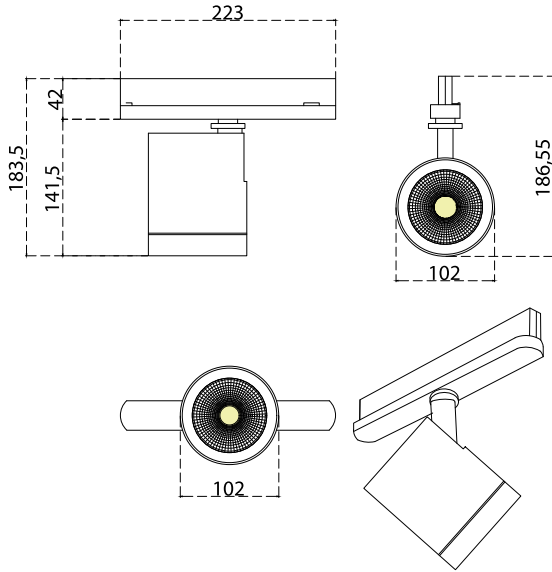

Colour Options

Ral 9005

Ral 9006

Ral 9016

- İstenilen tüm renkler uygulanabilir.
- All colors available

10 120 3052

CE

IP 20

TR Alüminyum enjeksiyon soğutuculu gövde
Yüksek saflıkta alüminyum ballshape reflektör
Dar, orta, geniş açılı reflektör seçeneği
Soket driver
Temperli koruma camı
Elektrostatik toz boyalı
Akülü olarak acil yanma süresi 1-3 saat

EN Die-cast aluminium body with heatsink
High purity aluminium ballshape reflector
Narrow, medium and wide angle reflectors
Socket driver
Tempered glass
Electrostatic Coating
Emergency duration 1-3 hours

Kg Ağırlık / Weight (Kg)

Birim / Unit

1,65 Kg

COB LED TABLE

System Power	10W	20W	30W	35W	42W	55W
CRI %80	1200LM	2200LM	3500LM	4300LM	5000LM	6500LM
CRI %90	1000LM	2000LM	3000LM	3800LM	4500LM	6000LM
2700K	✓	✓	✓	✓	✓	✗
3000K	✓	✓	✓	✓	✓	✗
3500K	✓	✓	✓	✓	✓	✗
4000K	✓	✓	✓	✓	✓	✗