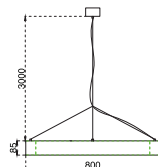

### 10 140 5024

**kg** Ağırlık / Weight (Kg)

Birim
13,00 Kg

Lamba / Lamp

35W 2.912lm

Lamba / Lamp

53W 4.368lm

Lamba / Lamp