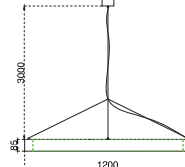

Lamba / Lamp

79W 6.552lm