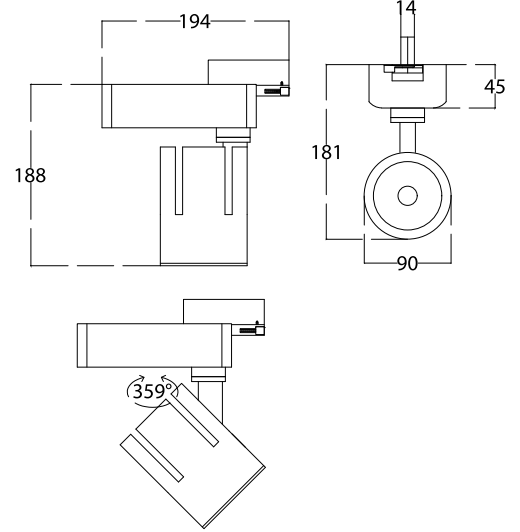

10 120 3047

TR Alüminyum enjeksiyon soğutuculu gövde
Yüksek saflıkta alüminyum ballshape reflektör
Dar, orta, geniş açılı reflektör seçeneği
Alüminyum enjeksiyon balast kutusu
Trifaze ray soketi
Temperli koruma camı
Elektrostatik toz boyalı
Akülü olarak acil yanma süresi 1-3 saat

EN Die cast aluminium body with heatsink
High purity aluminium ballshape reflector
Narrow, medium and wide angle reflector
Die cast aluminium ballast box
Track socket
Tempered glass
Electrostatic Coating
Emergency duration 1-3 hours

Kg Ağırlık / Weight (Kg)

Birim / Unit
1,20 Kg

COB LED TABLE						
System Power	10W	20W	30W	35W	42W	55W
CRI %80	1200LM	2200LM	3500LM	4300LM	5000LM	6500LM
CRI %90	1000LM	2000LM	3000LM	3800LM	4500LM	6000LM
2700K	✓	✓	✓	✓	✓	✗
3000K	✓	✓	✓	✓	✓	✗
3500K	✓	✓	✓	✓	✓	✗
4000K	✓	✓	✓	✓	✓	✗

*Müşteri temsilcinizden dim edilebilme hakkında bilgi alabilirsiniz.
* You can get information from your customer representative about dimmable.

LED MODULE/LED	TYPE OF FOOD	20W	28W	42W	54W
MEAT+	Dondurulmuş Et / Cold cuts	1400LM	1900LM	2600LM	3500LM
FRESH MEAT	Taze Et / Meat	1400LM	1900LM	2500LM	3400LM
4000K Ra>90	Balık / Fish	2100LM	3000LM	4000LM	5300LM
GOLD	Süt Ürünleri / Dairy	2100LM	3000LM	4000LM	5300LM
GOLD+	Unlu Mamüller / Pastry	1400LM	2000LM	2600LM	3700LM