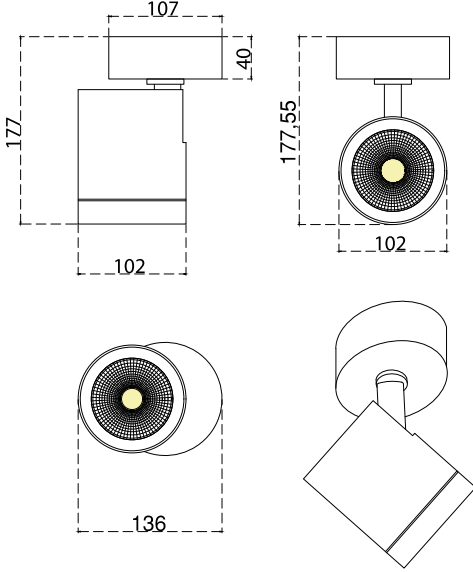

## Colour Options

Ral 9005
Ral 9006
Ral 9016

- İstenilen tüm renkler uygulanabilir.
- All colors available

10 210 2054

**TR** Alüminyum enjeksiyon gövde  
Yüksek saflıkta alüminyum ballshape reflector  
Dar, orta, geniş açılı reflektör seçeneği  
Alüminyum enjeksiyon soğutucu  
Temperli koruma camı  
Elektrostatik toz boyalı

**EN** Die cast aluminium body  
High purity aluminium ballshape reflector  
Narrow, medium and wide angle reflector  
Die cast aluminium heatsink  
Tempered glass  
Electrostatic Coating

**Kg** Ağırlık / Weight (Kg)

## COB LED TABLE

System Power	10W	20W	30W	35W	42W	55W
CRI %80	1200LM	2200LM	3500LM	4300LM	5000LM	6500LM
CRI %90	1000LM	2000LM	3000LM	3800LM	4500LM	6000LM
2700K	✓	✓	✓	✓	✓	✗
3000K	✓	✓	✓	✓	✓	✗
3500K	✓	✓	✓	✓	✓	✗
4000K	✓	✓	✓	✓	✓	✗