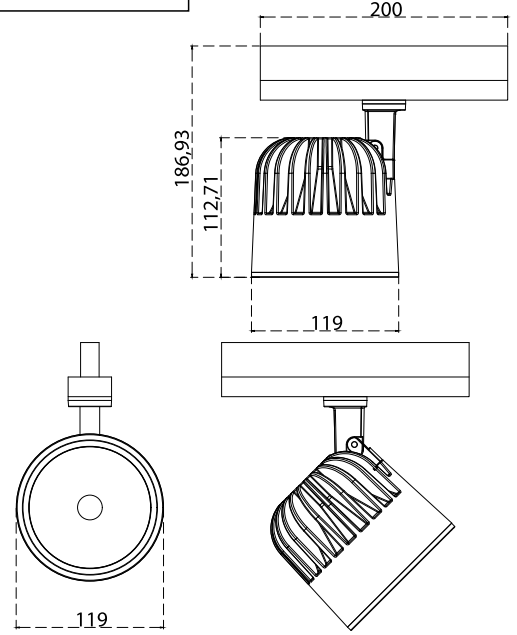

# TRACK LIGHT WITH DRIVER SOCKET BORA

## Colour Options

Ral 9005
Ral 9006
Ral 9016

- İstenilen tüm renkler uygulanabilir.
- All colors available

10 120 3054

**TR** Alüminyum enjeksiyon soğutuculu gövde  
Yüksek saflıkta alüminyum ballshape reflektör  
Dar, orta, geniş açılı reflektör seçeneği  
Soket driver  
Temperli koruma camı  
Elektrostatik toz boyalı  
Akülü olarak acil yanma süresi 1-3 saat

**EN** Die-cast aluminium body with heatsink  
High purity aluminium ballshape reflector  
Narrow, medium and wide angle reflectors  
Socket driver  
Tempered glass  
Electrostatic Coating  
Emergency duration 1-3 hours

**Kg** Ağırlık / Weight (Kg)

Birim / Unit
2,10 Kg

COB LED TABLE						
System Power	10W	20W	30W	35W	42W	55W
CRI %80	1200LM	2200LM	3500LM	4300LM	5000LM	6500LM
CRI %90	1000LM	2000LM	3000LM	3800LM	4500LM	6000LM
2700K	✓	✓	✓	✓	✓	✗
3000K	✓	✓	✓	✓	✓	✗
3500K	✓	✓	✓	✓	✓	✗
4000K	✓	✓	✓	✓	✓	✗