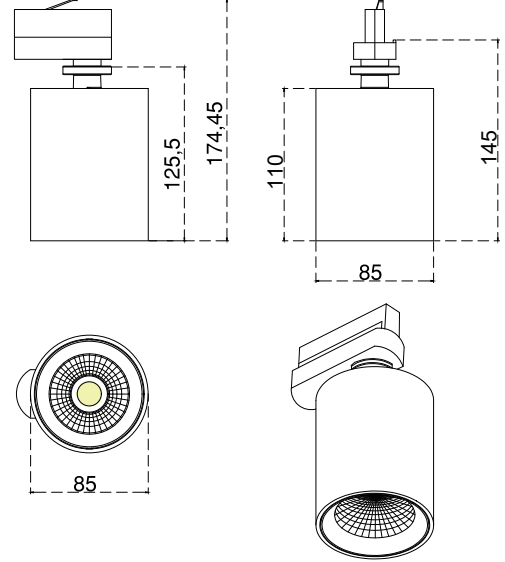

## Colour Options

Ral 9005
Ral 9006
Ral 9016

- İstenilen tüm renkler uygulanabilir.
- All colors available

10 120 3068

**TR** Alüminyum enjeksiyon soğutuculu gövde  
Yüksek saflıkta alüminyum ballshape reflektör  
Dar, orta, geniş açılı reflektör seçeneği  
Trifaze ray soketi  
Temperli koruma camı  
Elektrostatik toz boyalı  
Akülü olarak acil yanma süresi 1-3 saat

**EN** Die-cast aluminium body with heatsink  
High purity aluminium ballshape reflector  
Narrow, medium and wide angle reflectors  
Track socket  
Tempered glass  
Electrostatic Coating  
Emergency duration 1-3 hours