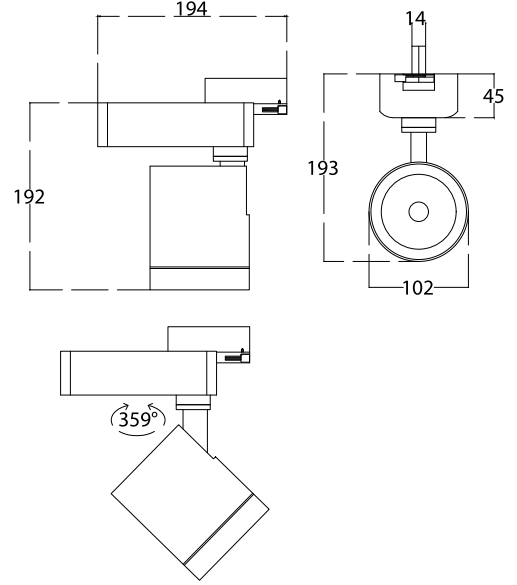

## 10 120 3027

**TR** Alüminyum enjeksiyon soğutuculu gövde  
Yüksek saflıkta alüminyum ballshape reflektör  
Dar, orta, geniş açılı reflektör seçeneği  
Alüminyum enjeksiyon balast kutusu  
Trifaze ray soketi  
Temperli koruma camı  
Elektrostatik toz boyalı  
Akülü olarak acil yanma süresi 1-3 saat

**Kg** Ağırlık / Weight (Kg)

Birim / Unit
1,40 Kg

COB LED TABLE						
System Power	10W	20W	30W	35W	42W	55W
CRI %80	1200LM	2200LM	3500LM	4300LM	5000LM	6500LM
CRI %90	1000LM	2000LM	3000LM	3800LM	4500LM	6000LM
2700K	✓	✓	✓	✓	✓	✗
3000K	✓	✓	✓	✓	✓	✗
3500K	✓	✓	✓	✓	✓	✗
4000K	✓	✓	✓	✓	✓	✗