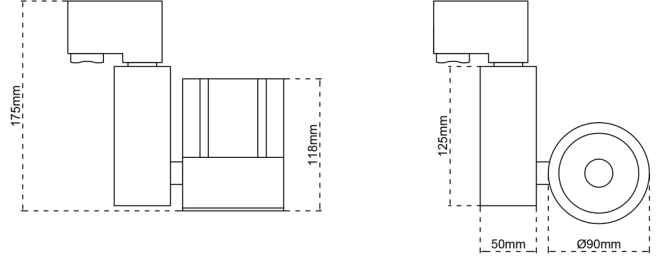

TRACK LIGHT

RIO

Colour Options

Ral 9005
Ral 9006
Ral 9016

- İstenilen tüm renkler uygulanabilir.
- All colors available
- Возможна применение любого цвета

10 120 3028

TR Alüminyum sıvama gövde
Yüksek saflıkta alüminyum ballshape reflector
Dar, orta, geniş açılı reflektör seçeneği
Alüminyum enjeksiyon soğutucu
Alüminyum profil balast kutusu
Trifaze ray soketi
Temperli koruma camı
Elektrostatik toz boyalı
Akülü olarak acil yanma süresi 1-3 saat

EN Aluminium plate body
High purity aluminium ballshape reflector
Narrow, medium and wide angle reflector
Die cast aluminium heat sink
Aluminium profile ballast box
Track socket
Tempered glass
Electrostatic Coating
Emergency duration 1 -3 hour

RU Корпус из алюминиевого листа
Шарообразный алюминиевый рефлектор
высокой чистоты
Рефлектор с узким, средним и широким углом
поворота
Теплоотвод из литого алюминия
Балластный короб из алюминиевого профиля
гнездо трека
Закаленное стекло
Электростатическое напыление
аккумулятора от 1 до 3 часов

Kutu ölçüsü / Box Dimensions

Ağırlık / Weight (Kg)

İç Koli Ölçüsü / Inner Box Dimension	Dış Koli Ölçüsü / Outer Box Dimension	Birim
280x220x200 mm	560x480x430 mm	1,75 Kg

COB LED TABLE

System Power	10W	20W	30W	35W	42W	55W
CRI %80	1200LM	2200LM	3500LM	4300LM	5000LM	6500LM
CRI %90	1000LM	2000LM	3000LM	3800LM	4500LM	6000LM
2700K	✓	✓	✓	✓	✓	✗
3000K	✓	✓	✓	✓	✓	✗
3500K	✓	✓	✓	✓	✓	✗
4000K	✓	✓	✓	✓	✓	✗

*Müşteri temsilcinizden dim edilebilme hakkında bilgi alabilirsiniz.

* You can get information from your customer representative about dimmable.

*Информацию относительно возможности регулировки освещения (dimmable) Вы можете получить у торгового представителя

LED MODULE/LED	TYPE OF FOOD	20W	28W	42W	54W
MEAT+	Dondurulmuş Et / Cold cuts	1400LM	1900LM	2600LM	3500LM
FRESH MEAT	Taze Et / Meat	1400LM	1900LM	2500LM	3400LM
4000K Ra>90	Balık / Fish	2100LM	3000LM	4000LM	5300LM
GOLD	Süt Ürünleri / Dairy	2100LM	3000LM	4000LM	5300LM
GOLD+	Unlu Mamüller / Pastry	1400LM	2000LM	2600LM	3700LM