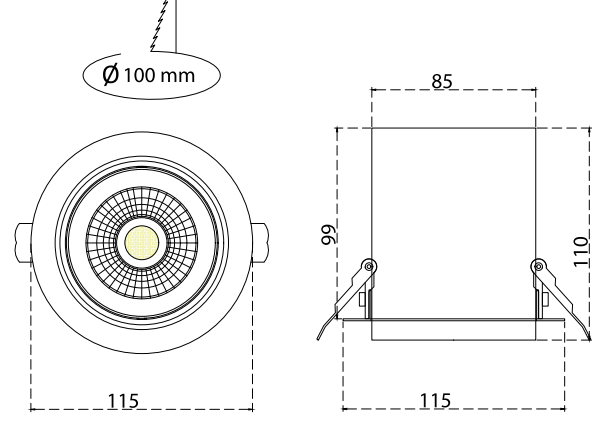

10 101 1047

TR Alüminyum enjeksiyon gövde ve soğutucu
Metal çerçeve
Yüksek saflıkta alüminyum ballshape reflektör
Dar, orta, geniş açılı reflektör seçeneği
Temperli koruma camı
Elektrostatik toz boyalı

EN Die cast aluminium body and heatsink
Steel frame
High purity aluminium ballshape reflector
Narrow, medium and wide angle reflectors
Tempered glass
Electrostatic coating

Kg Ağırlık / Weight (Kg)

Birim / Unit
0,8 Kg

COB LED TABLE						
System Power	10W	20W	30W	35W	42W	55W
CRI %80	1200LM	2200LM	3500LM	4300LM	5000LM	6500LM
CRI %90	1000LM	2000LM	3000LM	3800LM	4500LM	6000LM
2700K	✓	✓	✓	✓	✗	✗
3000K	✓	✓	✓	✓	✗	✗
3500K	✓	✓	✓	✓	✗	✗
4000K	✓	✓	✓	✓	✗	✗

*Müşteri temsilcinizden dim edilebilme hakkında bilgi alabilirsiniz.
* You can get information from your customer representative about dimmable.

LED MODULE/LED	TYPE OF FOOD	20W	28W	42W	54W
MEAT+	Dondurulmuş Et / Cold cuts	1400LM	1900LM	2600LM	3500LM
FRESH MEAT	Taze Et / Meat	1400LM	1900LM	2500LM	3400LM
4000K Ra >90	Balık / Fish	2100LM	3000LM	4000LM	5300LM
GOLD	Süt Ürünleri / Dairy	2100LM	3000LM	4000LM	5300LM
GOLD+	Unlu Mamüller / Pastry	1400LM	2000LM	2600LM	3700LM