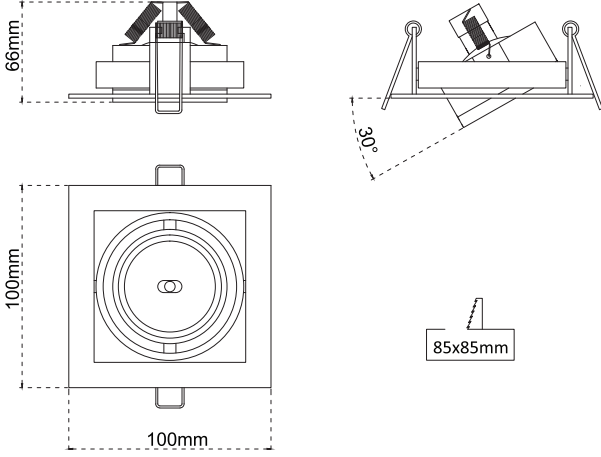

RECESSED

MICRO

Colour Options

Ral 9005
Ral 9006
Ral 9016

- İstenilen tüm renkler uygulanabilir.
- All colors available
- Возможна применение любого цвета

10 100 1029

IP20

TR Alüminyum enjeksiyon gövde
Metal dış çerçeve
30° Yönlendirilebilir
Elektrostatik toz boyalı
Akülü olarak acil yanma süresi 1-3 saat

EN Die-cast aluminium Body
Steel frame
30° rotation
Electrostatic Coating
Emergency duration 1 -3 hours

RU Корпус из литого алюминия
Стальная рамка
30° поворот
Электростатическое напыление
аккумулятора от 1 до 3 часов

Kutu ölçüsü / Box Dimensions

Ağırlık / Weight (Kg)

İç Koli Ölçüsü / Inner Box Dimension	Dış Koli Ölçüsü / Outer Box Dimension	Birim
130x130x120 mm	270x270x250 mm	0,27 Kg

Lamba / Lamp

5.5W	MASTER LEDspot LV	GU5.3	
7W	MASTER LEDspot MV	GU10