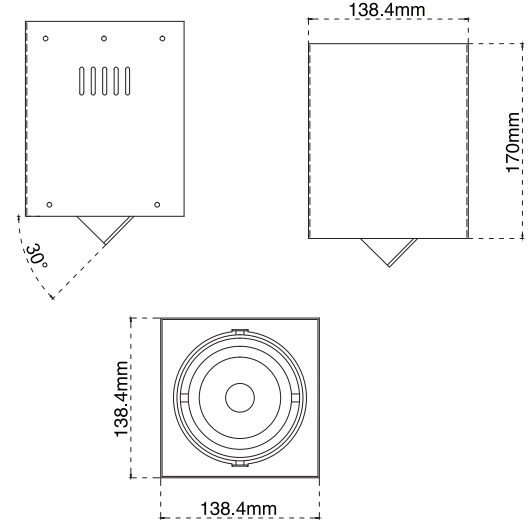

SURFACE

RIO

Colour Options

Ral 9005
Ral 9006
Ral 9016

- İstenilen tüm renkler uygulanabilir.
- All colors available
- возможна применение любого цвета

10 200 1021

TR Metal gövde ve çerçeve
Yüksek saflıkta alüminyum ballshape reflector
Dar, orta, geniş açılı reflektör seçeneği
Alüminyum enjeksiyon soğutucu
30° yönlendirilebilir
Temperli koruma camı
Elektrostatik toz boyalı
Akülü olarak acil yanma süresi 1-3 saat

EN Steel frame and body
High purity aluminium ballshape reflector
Narrow, Medium and Wide angle Reflectors
Die-cast aluminium Heatsink
30° rotation
Tempered glass
Electrostatic coating
Emergency duration 1 -3 hours

Kutu ölçüsü / Box Dimensions

Ağırlık / Weight (Kg)

İç Koli Ölçüsü / Inner Box Dimension	Dış Koli Ölçüsü / Outer Box Dimension	Birim
280x220x200 mm	560x480x430 mm	1,70 Kg

COB LED TABLE

System Power	10W	20W	30W	35W	42W	55W
CRI %80	1200LM	2200LM	3500LM	4300LM	5000LM	6500LM
CRI %90	1000LM	2000LM	3000LM	3800LM	4500LM	6000LM
2700K	✓	✓	✓	✓	✓	✗
3000K	✓	✓	✓	✓	✓	✗
3500K	✓	✓	✓	✓	✓	✗
4000K	✓	✓	✓	✓	✓	✗