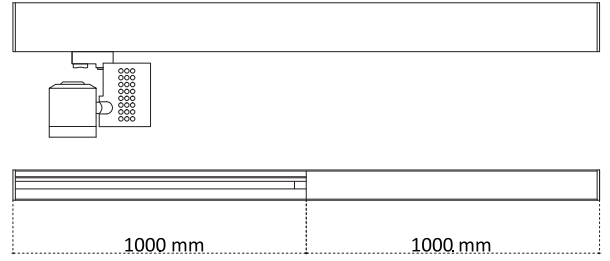

## 10 200 1033

**TR** Alüminyum profil gövde  
Kumlu pleksiglas  
Elektrostatik toz boyalı  
Akülü olarak acil yanma süresi 1-3 saat

**EN** Aluminium profile body  
Matt Plexiglass  
Electrostatic Coating  
Emergency duration 1-3 hours