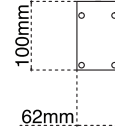

## 10 200 1033

**TR** Alüminyum profil gövde  
Kumlu pleksiglas  
Elektrostatik toz boyalı  
Akülü olarak acil yanma süresi 1-3 saat

**EN** Aluminium profile body  
Matt Plexiglass  
Electrostatic Coating  
Emergency duration 1-3 hours