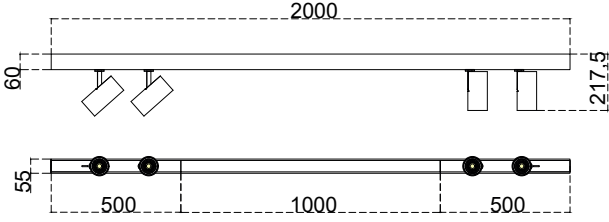

Colour Options

Ral 9005
Ral 9006
Ral 9016

- İstenilen tüm renkler uygulanabilir.
- All colors available

10 500 2027

TR Alüminyum profil gövde
Spot: Alüminyum enjeksiyon gövde
Yüksek saflıkta alüminyum ballshape reflektör
Dar, orta, geniş açılı reflektör seçeneği
Alüminyum enjeksiyon soğutucu
Elektrostatik toz boyalı

EN Aluminium profile body
Spot: Die-cast aluminium body
High purity aluminium ballshape reflector
Narrow, medium, wide angle reflector
Die-cast aluminium heatsink
Electrostatic Coating

kg Ağırlık / Weight (Kg)

Birim
5,55 Kg spotlar hariç

Lambalar Linear
1x22w pcb led 2000LM 1014mm
1x42w pcb led 4000LM 2014mm

COB LED TABLE

System Power	10W	15W	20W	30W	35W	42W	55W
CRI %80	1200LM	1200LM	2200LM	3500LM	4300LM	5000LM	6500LM
CRI %90	1000LM	1000LM	2000LM	3000LM	3800LM	4500LM	6000LM
2700K	✓	✓	✗	✗	✗	✗	✗
3000K	✓	✓	✗	✗	✗	✗	✗
3500K	✓	✓	✗	✗	✗	✗	✗
4000K	✓	✓	✗	✗	✗	✗	✗