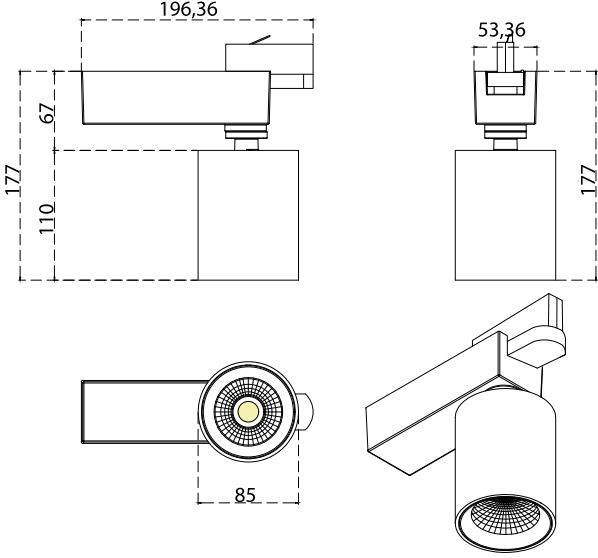

TRACK LIGHT

MANGO

Colour Options

Ral 9005
Ral 9006
Ral 9016

- İstenilen tüm renkler uygulanabilir.
- All colors available

10 120 3063

TR Alüminyum enjeksiyon soğutuculu gövde
Yüksek saflıkta alüminyum ballshape reflektör
Dar, orta, geniş açılı reflektör seçeneği
Alüminyum enjeksiyon balast kutusu
Trifaze ray soketi
Temperli koruma camı
Elektrostatik toz boyalı
Akülü olarak acil yanma süresi 1-3 saat

EN Die-cast aluminium body with heatsink
High purity aluminium ballshape reflector
Narrow, medium and wide angle reflectors
Die-cast aluminium ballast box
Tempered glass
Track socket
Electrostatic Coating
Emergency duration 1-3 hours

Kg Ağırlık / Weight (Kg)

Birim / Unit
1,25 Kg

COB LED TABLE

System Power	10W	20W	30W	35W	42W	55W
CRI %80	1200LM	2200LM	3500LM	4300LM	5000LM	6500LM
CRI %90	1000LM	2000LM	3000LM	3800LM	4500LM	6000LM
2700K	✓	✓	✓	✓	✗	✗
3000K	✓	✓	✓	✓	✗	✗
3500K	✓	✓	✓	✓	✗	✗
4000K	✓	✓	✓	✓	✗	✗