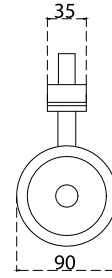

TRACK LIGHT WITH DRIVER SOCKET

RIO

Colour Options

Ral 9005

Ral 9006

Ral 9016

- İstenilen tüm renkler uygulanabilir.
- All colors available

10 120 3055

TR Alüminyum enjeksiyon soğutuculu gövde
Yüksek saflıkta alüminyum ballshape reflektör
Dar, orta, geniş açılı reflektör seçeneği
Soket driver
Temperli koruma camı
Elektrostatik toz boyalı
Akülü olarak acil yanma süresi 1-3 saat

Kg Ağırlık / Weight (Kg)

Birim / Unit	1,65 Kg
--------------	---------

COB LED TABLE

System Power	10W	20W	30W	35W	42W	55W
CRI %80	1200LM	2200LM	3500LM	4300LM	5000LM	6500LM
CRI %90	1000LM	2000LM	3000LM	3800LM	4500LM	6000LM
2700K	✓	✓	✓	✓	✓	✗
3000K	✓	✓	✓	✓	✓	✗
3500K	✓	✓	✓	✓	✓	✗
4000K	✓	✓	✓	✓	✓	✗