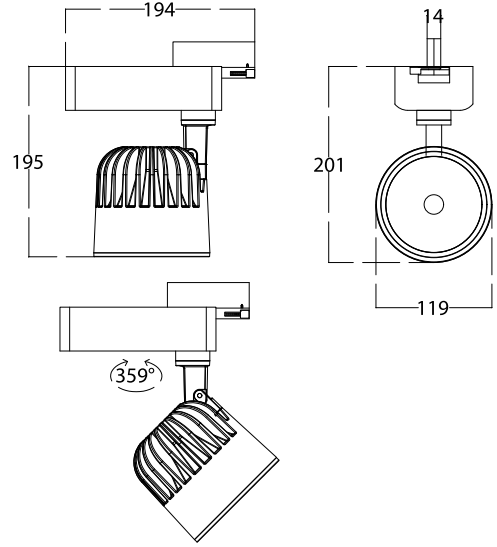

TRACK LIGHT

BORA

Colour Options

Ral 9005

Ral 9006

Ral 9016

- İstenilen tüm renkler uygulanabilir.
- All colors available

10 120 3046

TR Alüminyum enjeksiyon soğutuculu gövde
Yüksek saflıkta alüminyum ballshape reflektör
Dar, orta, geniş açılı reflektör seçeneği
Alüminyum enjeksiyon balast kutusu
Trifaze ray soketi
Temperli koruma camı
Elektrostatik toz boyalı
Akülü olarak acil yanma süresi 1-3 saat

EN Die cast aluminium body with heatsink
High purity aluminium ballshape reflector
Narrow, medium and wide angle reflector
Die cast aluminium ballast box
Track socket
Tempered glass
Electrostatic Coating
Emergency duration 1-3 hours

Kg Ağırlık / Weight (Kg)

| | |
|--------------|--|
| Birim / Unit | |
| 1,45 Kg | |

| COB LED TABLE | | | | | | |
|---------------|--------|--------|--------|--------|--------|--------|
| System Power | 10W | 20W | 30W | 35W | 42W | 55W |
| CRI %80 | 1200LM | 2200LM | 3500LM | 4300LM | 5000LM | 6500LM |
| CRI %90 | 1000LM | 2000LM | 3000LM | 3800LM | 4500LM | 6000LM |
| 2700K | ✓ | ✓ | ✓ | ✓ | ✓ | ✗ |
| 3000K | ✓ | ✓ | ✓ | ✓ | ✓ | ✗ |
| 3500K | ✓ | ✓ | ✓ | ✓ | ✓ | ✗ |
| 4000K | ✓ | ✓ | ✓ | ✓ | ✓ | ✗ |