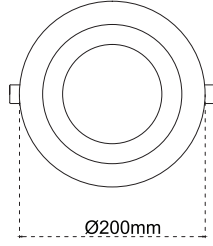

Colour Options

Ral 9005

Ral 9006

Ral 9016

- İstenilen tüm renkler uygulanabilir.
- All colors available
- Возможна применение любого цвета

10 110 2019

IP20

TR Alüminyum enjeksiyon dış çerçeve
Yüksek saflıkta alüminyum ballshape reflektör
Pleksiglass
Elektrostatik toz boyalı
Akülü olarak acil yanma süresi 1-3 saat

EN Die cast aluminium frame
High purity aluminium ballshape reflector
Plexiglass
Electrostatic coating
Emergency duration 1 -3 hours

RU Литая алюминиевая рамка
Шарообразный алюминиевый рефлектор
высокой чистоты
Плексиглас
Электростатическое напыление
аккумулятора от 1 до 3 часов

Kutu ölçüsü / Box Dimensions

Ağırlık / Weight (Kg)

İç Koli Ölçüsü / Inner Box Dimension	Dış Koli Ölçüsü / Outer Box Dimension	Birim
280x220x200 mm	560x480x430 mm	2,00 Kg

Lamba / Lamp

1500lm 10W 830 LED Stark CLE
1500lm 10W 840 LED Stark CLE
2200lm 15W 830 LED Stark CLE
2200lm 15W 840 LED Stark CLE