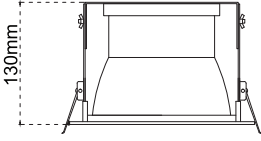

Colour Options

Ral 9005

Ral 9006

Ral 9016

- İstenilen tüm renkler uygulanabilir.
- All colors available
- Возможна применение любого цвета

10 110 2019

IP20

TR Alüminyum enjeksiyon dış çerçeve
Yüksek saflıkta alüminyum ballshape reflektör
Pleksiglass
Elektrostatik toz boyalı
Akülü olarak acil yanma süresi 1-3 saat

EN Die cast aluminium frame
High purity aluminium ballshape reflector
Plexiglass
Electrostatic coating
Emergency duration 1 -3 hours

RU Литая алюминиевая рамка
Шарообразный алюминиевый рефлектор
высокой чистоты
Плексиглас
Электростатическое напыление
аккумулятора от 1 до 3 часов

Kutu ölçüsü / Box Dimensions

Ağırlık / Weight (Kg)

İç Koli Ölçüsü / Inner Box Dimension	Dış Koli Ölçüsü / Outer Box Dimension	Birim
280x220x200 mm	560x480x430 mm	2,00 Kg

Lamba / Lamp

1500lm 10W 830 LED Stark CLE
1500lm 10W 840 LED Stark CLE
2200lm 15W 830 LED Stark CLE
2200lm 15W 840 LED Stark CLE