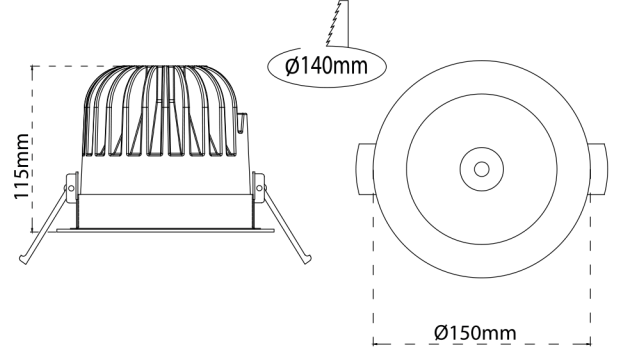

RECESSED

BORA

Colour Options

Ral 9005

Ral 9006

Ral 9016

- İstenilen tüm renkler uygulanabilir.
- All colors available

10 101 1066

TR Alüminyum enjeksiyon soğutuculu gövde
Alüminyum enjeksiyon dış çerçeve
Yüksek saflıkta alüminyum ballshape reflector
Dar, orta, geniş açılı reflektör seçeneği
Temperli koruma camı
Elektrostatik toz boyalı
Akülü olarak acil yanma süresi 1-3 saat

EN Die cast aluminium body with heatsink
Die cast aluminium frame
High purity aluminium ballshape reflector
Narrow, Medium and Wide angle Reflectors
Tempered glass
Electrostatic Coating
Emergency duration 1 -3 hours

kg Ağırlık / Weight (Kg)

Birim / Unit
1,60 Kg

COB LED TABLE						
System Power	10W	20W	30W	35W	42W	55W
CRI %80	1200LM	2200LM	3500LM	4300LM	5000LM	6500LM
CRI %90	1000LM	2000LM	3000LM	3800LM	4500LM	6000LM
2700K	✓	✓	✓	✓	✓	✗
3000K	✓	✓	✓	✓	✓	✗
3500K	✓	✓	✓	✓	✓	✗
4000K	✓	✓	✓	✓	✓	✗

*Müşteri temsilcinizden dim edilebilirlik hakkında bilgi alabilirsiniz.
* You can get information from your customer representative about dimmable.

LED MODULE/LED	TYPE OF FOOD	20W	28W	42W	54W
MEAT+	Dondurulmuş Et / Cold cuts	1400LM	1900LM	2600LM	3500LM
FRESH MEAT	Taze Et / Meat	1400LM	1900LM	2500LM	3400LM
4000K Ra >90	Balık / Fish	2100LM	3000LM	4000LM	5300LM
GOLD	Süt Ürünleri / Dairy	2100LM	3000LM	4000LM	5300LM
GOLD+	Unlu Mamüller / Pastry	1400LM	2000LM	2600LM	3700LM