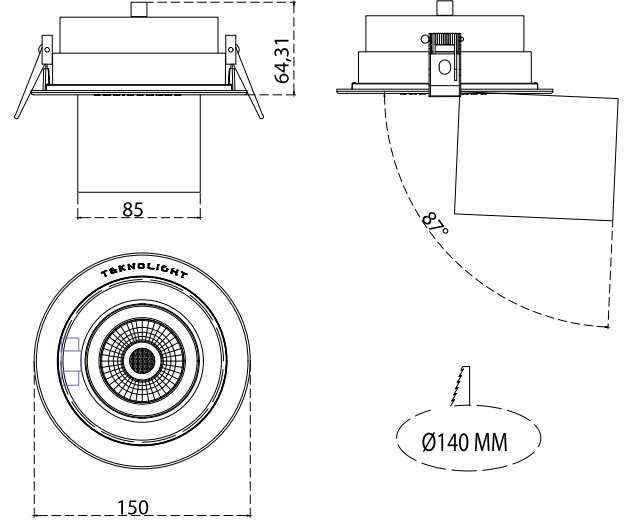

10 101 1416

TR Alüminyum enjeksiyon gövde ve soğutucu
Alüminyum enjeksiyon çerçeve
Yüksek saflıkta alüminyum ballshape reflektör
Dar, orta, geniş açılı reflektör seçeneği
Elektrostatik toz boyalı
Temperli koruma camı
Akülü olarak acil yanma süresi 1-3 saat

EN Die-cast aluminium body with heatsink and frame
High purity aluminium ballshape reflector
Narrow, medium and wide angle reflectors
Electrostatic Coating
Emergency duration 1-3 hours

Kg Ağırlık / Weight (Kg)

Birim / Unit
0,79 Kg

COB LED TABLE						
System Power	10W	20W	30W	35W	42W	55W
CRI %80	1200LM	2200LM	3500LM	4300LM	5000LM	6500LM
CRI %90	1000LM	2000LM	3000LM	3800LM	4500LM	6000LM
2700K	✓	✓	✓	✓	✗	✗
3000K	✓	✓	✓	✓	✗	✗
3500K	✓	✓	✓	✓	✗	✗
4000K	✓	✓	✓	✓	✗	✗

*Müşteri temsilcinizden dim edilebilme hakkında bilgi alabilirsiniz.
* You can get information from your customer representative about dimmable.

LED MODULE/LED	TYPE OF FOOD	20W	28W	42W	54W
MEAT+	Dondurulmuş Et / Cold cuts	1400LM	1900LM	2600LM	3500LM
FRESH MEAT	Taze Et / Meat	1400LM	1900LM	2500LM	3400LM
4000K Ra >90	Balık / Fish	2100LM	3000LM	4000LM	5300LM
GOLD	Süt Ürünleri / Dairy	2100LM	3000LM	4000LM	5300LM
GOLD+	Unlu Mamüller / Pastry	1400LM	2000LM	2600LM	3700LM