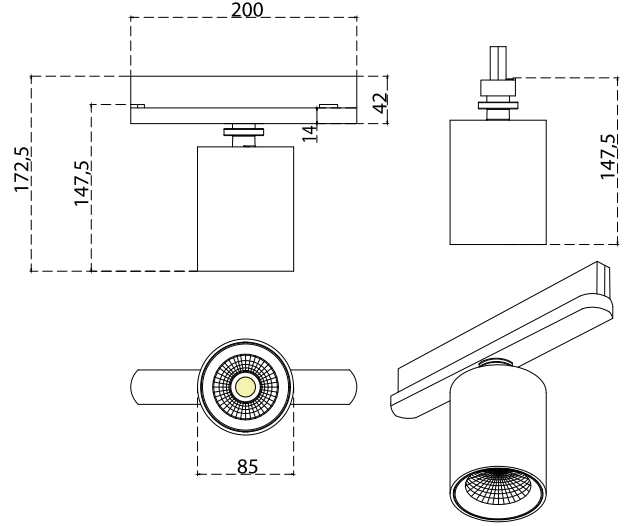

TRACK LIGHT WITH DRIVER SOCKET MANGO

Colour Options

Ral 9005

Ral 9006

Ral 9016

- İstenilen tüm renkler uygulanabilir.
- All colors available

10 120 3064

TR Alüminyum enjeksiyon soğutuculu gövde
Yüksek saflıkta alüminyum ballshape reflektör
Dar, orta, geniş açılı reflektör seçeneği
Soket driver
Temperli koruma camı
Elektrostatik toz boyalı
Akülü olarak acil yanma süresi 1-3 saat

EN Die-cast aluminium body with heatsink
High purity aluminium ballshape reflector
Narrow, medium and wide angle reflectors
Socket driver
Tempered glass
Electrostatic Coating
Emergency duration 1-3 hours

Ağırlık / Weight (Kg)

Birim / Unit

0,95 Kg

COB LED TABLE

System Power	10W	20W	30W	35W	42W	55W
CRI %80	1200LM	2200LM	3500LM	4300LM	5000LM	6500LM
CRI %90	1000LM	2000LM	3000LM	3800LM	4500LM	6000LM
2700K	✓	✓	✓	✓	✗	✗
3000K	✓	✓	✓	✓	✗	✗
3500K	✓	✓	✓	✓	✗	✗
4000K	✓	✓	✓	✓	✗	✗