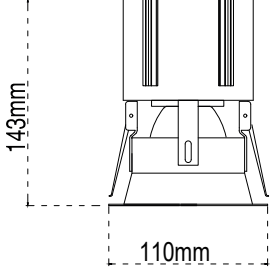

RECESSED

MICRO

Colour Options

Ral 9005
Ral 9006
Ral 9016

- İstenilen tüm renkler uygulanabilir.
- All colors available

10 101 1054

TR Alüminyum sıvama gövde
Yüksek saflıkta alüminyum ballshape reflektör
Alüminyum profil soğutucu
Elektrostatik toz boyalı
Akülü olarak acil yanma süresi 1-3 saat

EN Aluminium plate body
High Purity Aluminium Ballshape reflector
Die-cast aluminium heatsink
Electrostatic Coating
Emergency duration 1 -3 hours

Ağırılık / Weight (Kg)

Birim / Unit
0,75 Kg

COB LED TABLE							
System Power	10W	15W	20W	30W	35W	42W	55W
CRI %80	1200LM	1200LM	2200LM	3500LM	4300LM	5000LM	6500LM
CRI %90	1000LM	1000LM	2000LM	3000LM	3800LM	4500LM	6000LM
2700K	✓	✓	✓	✓	✗	✗	✗
3000K	✓	✓	✓	✓	✗	✗	✗
3500K	✓	✓	✓	✓	✗	✗	✗
4000K	✓	✓	✓	✓	✗	✗	✗