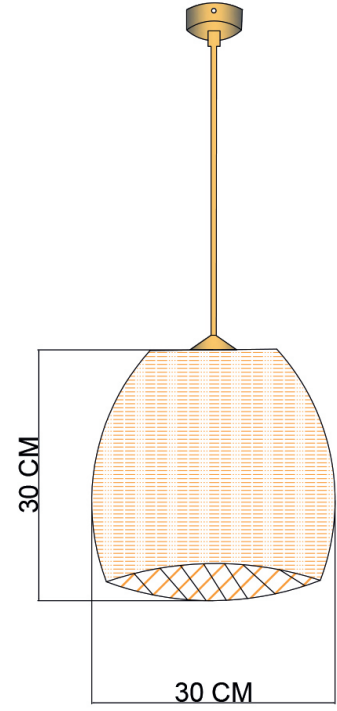

PENDANT

RATTAN

300 330 486

TR El örgüsü doğal rattan gövde
Işığı filtreleyen yarı geçirgen dokusal yapı
Mekâna sıcak ve doğal bir ambiyans katan tasarım
Dekoratif odak noktası oluşturan hacimli form
Doğal malzeme sayesinde her üründe kendine özgü doku

Lambalar

600 lm 6W – 3000lm 30W E27 830

600 lm 6W – 3000lm 30W E27 840