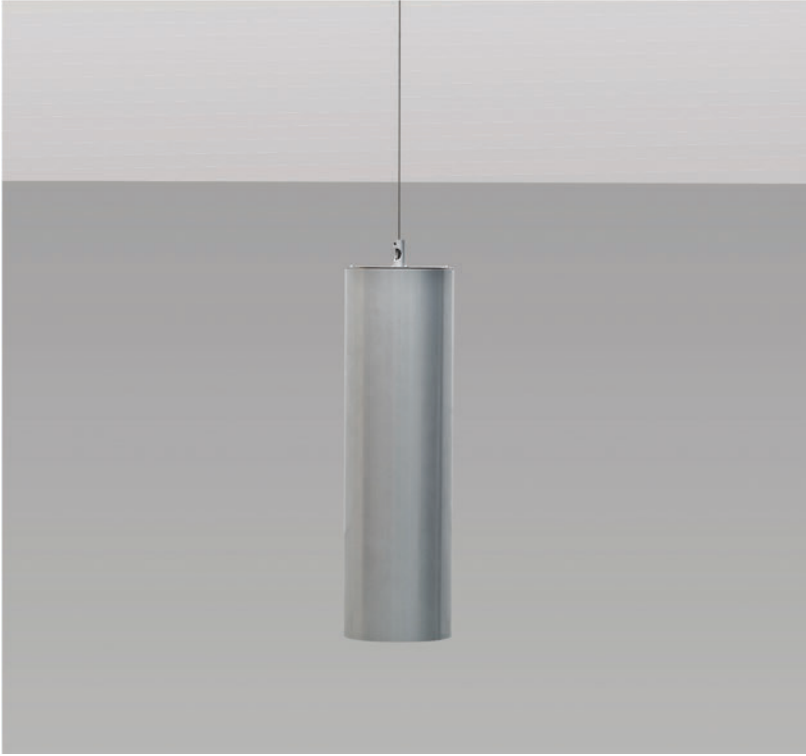

PENDANTS

MILO

Colour Options

Ral 9005
Ral 9006
Ral 9016

- İstenilen tüm renkler uygulanabilir.
- All colors available
- возможна применение любого цвета

10 140 5020

TR Alüminyum profil gövde
Alüminyum enjeksiyon ön çerçeve
Yüksek saflıkta alüminyum ballshape reflektör
Dar, orta, geniş açılı reflektör seçeneği
Alüminyum enjeksiyon soğutucu
Temperli koruma camı
Elektrostatik toz boyalı
Ayarlanabilir çelik askı seti
(Aksesuarlar için bkz syf 268)
Akülü olarak acil yanma süresi 1-3 saat

EN Aluminium profile body
Die cast aluminium frame
High purity aluminium ballshape reflector
Narrow, medium and wide angle reflector
Die cast aluminium heat sink
Tempered glass
Electrostatic Coating
Adjustable steel cable set
(For accessories pg 268)
Emergency duration 1 -3 hours

RU Aluminium profile body
Литая алюминиевая рамка
Шарообразный алюминиевый рефлектор
высокой чистоты
Рефлектор с узким, средним и широким углом
поворота
Теплоотвод из литого алюминия
Закаленное стекло
Электростатическое напыление
Регулируемый комплект стального кабеля
аккумулятора от 1 до 3 часов