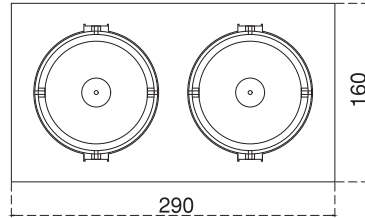

## Colour Options

Ral 9005
Ral 9006
Ral 9016

- İstenilen tüm renkler uygulanabilir.
- All colors available

10 100 1076

**TR** Alüminyum enjeksiyon soğutuculu gövde  
Metal çerçeve  
Yüksek saflıkta alüminyum ballshape reflector  
Dar, orta, geniş açılı reflektör seçeneği  
21° yönlendirilebilir  
Temperli koruma camı  
Elektrostatik toz boyalı  
Akülü olarak acil yanma süresi 1-3 saat