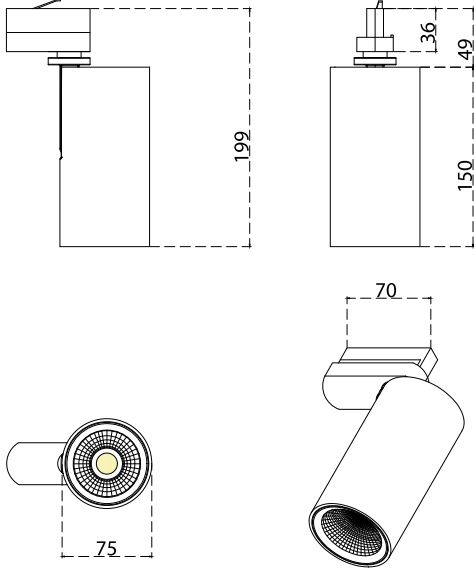

Colour Options

Ral 9005
Ral 9006
Ral 9016

- İstenilen tüm renkler uygulanabilir.
- All colors available

10 120 3067

TR Alüminyum enjeksiyon soğutuculu gövde
Yüksek saflıkta alüminyum ballshape reflektör
Dar, orta, geniş açılı reflektör seçeneği
Trifaze ray soketi
Temperli koruma camı
Elektrostatik toz boyalı
Akülü olarak acil yanma süresi 1-3 saat

EN Die-cast aluminium body with heatsink
High purity aluminium ballshape reflector
Narrow, medium and wide angle reflectors
Track socket
Tempered glass
Electrostatic Coating
Emergency duration 1-3 hours

kg Ağırlık / Weight (Kg)

Birim / Unit
0,85 Kg

COB LED TABLE

System Power	10W	20W	30W	35W	42W	55W
CRI %80	1200LM	2200LM	3500LM	4300LM	5000LM	6500LM
CRI %90	1000LM	2000LM	3000LM	3800LM	4500LM	6000LM
2700K	✓	✓	✗	✗	✗	✗
3000K	✓	✓	✗	✗	✗	✗
3500K	✓	✓	✗	✗	✗	✗
4000K	✓	✓	✗	✗	✗	✗