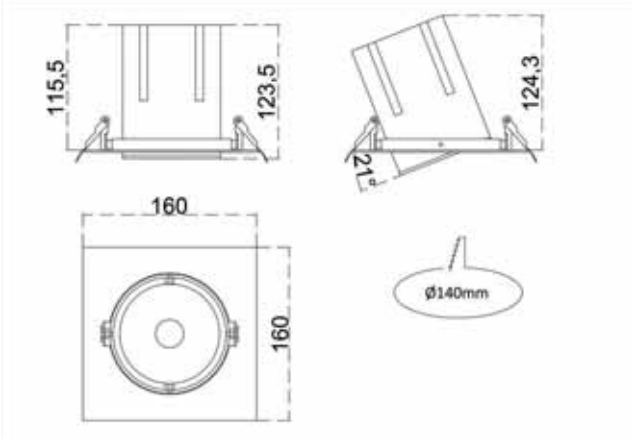

RECESSED

RIO

Colour Options

Ral 9005
Ral 9006
Ral 9016

- İstenilen tüm renkler uygulanabilir.
- All colors available

10 100 1075

TR Alüminyum enjeksiyon soğutuculu gövde
Metal çerçeve
Yüksek saflıkta alüminyum ballshape reflector
Dar, orta, geniş açılı reflektör seçeneği
21° yönlendirilebilir
Temperli koruma camı
Elektrostatik toz boyalı
Akülü olarak acil yanma süresi 1-3 saat

EN Die cast aluminium body with heatsink
Steel frame
High purity aluminium ballshape reflector
Narrow, medium and wide angle reflectors
21° rotation
Tempered Glass
Electrostatic Coating
Emergency duration 1-3 hours

Kg Ağırlık / Weight (Kg)

Birim / Unit
1,19 Kg

COB LED TABLE

System Power	10W	15W	20W	30W	35W	42W	55W
CRI %80	1200LM	1200LM	2200LM	3500LM	4300LM	5000LM	6500LM
CRI %90	1000LM	1000LM	2000LM	3000LM	3800LM	4500LM	6000LM
2700K	✓	✓	✓	✓	✓	✓	✗
3000K	✓	✓	✓	✓	✓	✓	✗
3500K	✓	✓	✓	✓	✓	✓	✗
4000K	✓	✓	✓	✓	✓	✓	✗