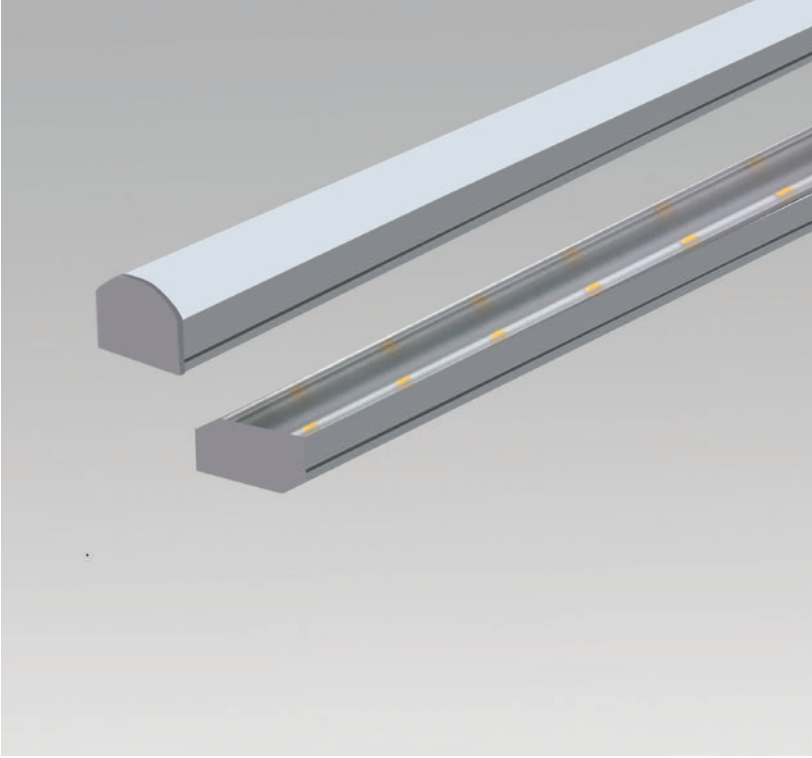

# CONCEALED LIGHT

## Colour Options

Ral 9005
Ral 9006
Ral 9016

- İstenilen tüm renkler uygulanabilir.
- All colors available
- возможна применение любого цвета

10 230 4074

**TR** Alüminyum profil gövde  
Kumlu pleksiglas  
Elektrostatik toz boyalı  
Akülü olarak acil yanma süresi 1-3 saat

**EN** Aluminium profile body  
Matt Plexiglass  
Electrostatic Coating  
Emergency duration 1 -3 hours

**RU** Корпус из алюминиевого профиля  
матовый плексиглас  
Электростатическое напыление  
аккумулятора от 1 до 3 часов