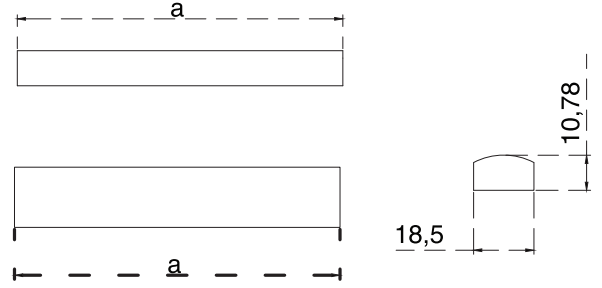

10 230 4074

TR Alüminyum profil gövde
Kumlu pleksiglas
Elektrostatik toz boyalı
Akülü olarak acil yanma süresi 1-3 saat

EN Aluminium profile body
Matt Plexiglass
Electrostatic Coating
Emergency duration 1 -3 hours

RU Корпус из алюминиевого профиля
матовый плексиглас
Электростатическое напыление
аккумулятора от 1 до 3 часов

Kutu ölçüsü / Box Dimensions

Ağırlık / Weight (Kg)

İç Koli Ölçüsü / Inner Box Dimension	Dış Koli Ölçüsü / Outer Box Dimension	Birim
		0,16 Kg - 0,25 Kg

lamba	lümen	uzunluk(a)
1x7.5w pcb led	1000 LM	510mm
1x8.6w pcb led	1200 LM	610mm
1x15w pcb led	2000 LM	1010mm
1x17.2w pcb led	2400 LM	1210mm
1x22.5w pcb led	3000 LM	1510mm
1x30w pcb led	4000 LM	2010mm
1x45w pcb led	6000 LM	3010mm