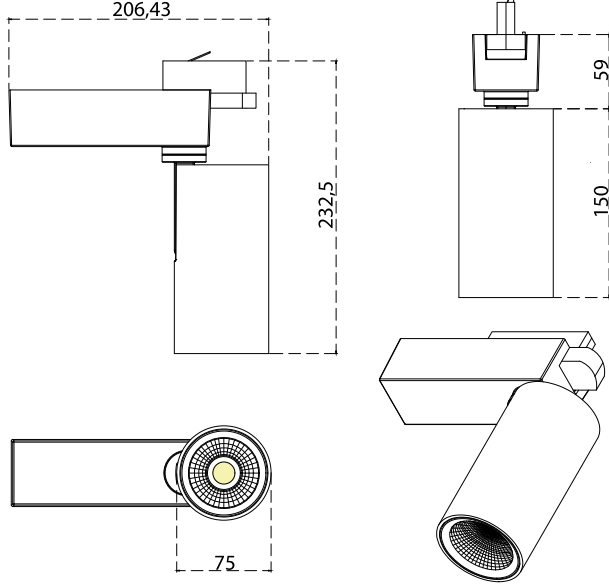

TRACK LIGHT

LASHA

Colour Options

Ral 9005
Ral 9006
Ral 9016

- İstenilen tüm renkler uygulanabilir.
- All colors available

10 120 3065

TR Alüminyum enjeksiyon soğutuculu gövde
Yüksek saflıkta alüminyum ballshape reflektör
Dar, orta, geniş açılı reflektör seçeneği
Alüminyum enjeksiyon balast kutusu
Trifaze ray soketi
Temperli koruma camı
Elektrostatik toz boyalı
Akülü olarak acil yanma süresi 1-3 saat

EN Die-cast aluminium body with heatsink
High purity aluminium ballshape reflector
Narrow, medium and wide angle reflectors
Die-cast aluminium ballast box
Track socket
Tempered glass
Electrostatic Coating
Emergency duration 1-3 hours

Kg Ağırlık / Weight (Kg)

Birim / Unit
1,45 Kg

COB LED TABLE

System Power	10W	20W	30W	35W	42W	55W
CRI %80	1200LM	2200LM	3500LM	4300LM	5000LM	6500LM
CRI %90	1000LM	2000LM	3000LM	3800LM	4500LM	6000LM
2700K	✓	✓	✓	✓	✗	✗
3000K	✓	✓	✓	✓	✗	✗
3500K	✓	✓	✓	✓	✗	✗
4000K	✓	✓	✓	✓	✗	✗