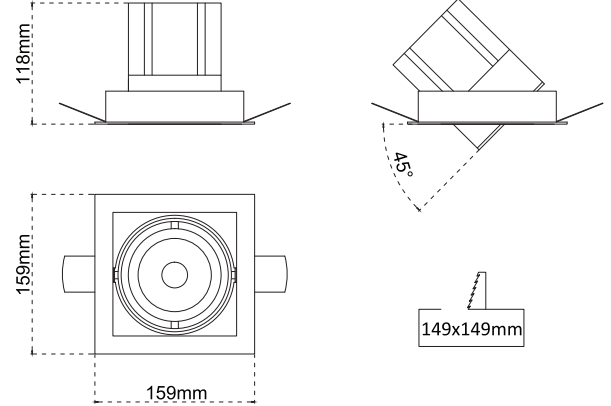

RECESSED

RIO

Colour Options

Ral 9005
Ral 9006
Ral 9016

- İstenilen tüm renkler uygulanabilir.
- All colors available
- возможна приминение любого цвета

10 100 1045

TR Alüminyum sıvama gövde
Metal dış çerçeve
Yüksek saflıkta alüminyum ballshape reflector
Dar, orta, geniş açılı reflektör seçeneği
Alüminyum enjeksiyon soğutucu
45° yönlendirilebilir
Temperli koruma camı
Elektrostatik toz boyalı
Akülü olarak acil yanma süresi 1-3 saat

EN Aluminium plate body
Steel frame
High purity aluminium ballshape reflector
Narrow, medium and wide angle reflectors
Die-cast aluminium Heatsink
45° rotation
Tempered Glass
Electrostatic Coating
Emergency duration 1 -3 hours

Kutu ölçüsü / Box Dimensions

Ağırlık / Weight (Kg)

İç Koli Ölçüsü / Inner Box Dimension	Dış Koli Ölçüsü / Outer Box Dimension	Birim
280x220x200 mm	560x480x430 mm	1,73 Kg

COB LED TABLE

System Power	10W	20W	30W	35W	42W	55W
CRI %80	1200LM	2200LM	3500LM	4300LM	5000LM	6500LM
CRI %90	1000LM	2000LM	3000LM	3800LM	4500LM	6000LM
2700K	✓	✓	✓	✓	✓	✗
3000K	✓	✓	✓	✓	✓	✗
3500K	✓	✓	✓	✓	✓	✗
4000K	✓	✓	✓	✓	✓	✗