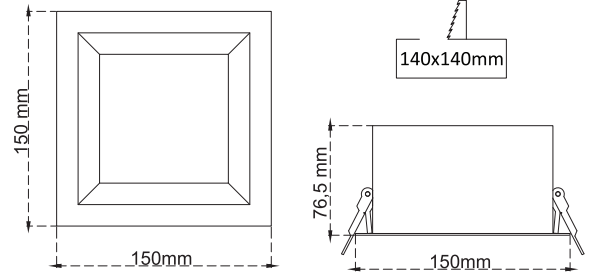

RECESSED

H@T

Colour Options

Ral 9005
Ral 9006
Ral 9016

- İstenilen tüm renkler uygulanabilir.
- All colors available
- возможна применение любого цвета

10 110 2030

TR Metal gövde ve dış çerçeve
Pleksiglass
Elektrostatik toz boyalı
Akülü olarak acil yanma süresi 1-3 saat

EN Steel body and frame
Plexiglass
Electrostatic coating
Emergency duration 1 -3 hours

RU Стальная рамка и корпус
Плексиглас
Электростатическое напыление
аккумулятора от 1 до 3 часов

Kutu ölçüsü / Box Dimensions

Ağırlık / Weight (Kg)

İç Koli Ölçüsü / Inner Box Dimension	Dış Koli Ölçüsü / Outer Box Dimension	Birim
280x220x200 mm	560x480x430 mm	1,30 Kg

Lamba / Lamp

1400 lm 9W 840 PCB MODULE LED