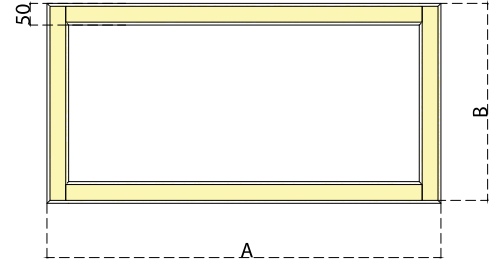

10 140 5029

TR Alüminyum profil gövde
Opak Pleksi
Ayarlanabilir çelik askı seti
Elektrostatik toz boyalı
Akülü olarak acil yanma süresi 1-3 saat

EN Aluminium profile body
Matt Plexiglass
Electrostatic Coating
Emergency duration 1-3 hours