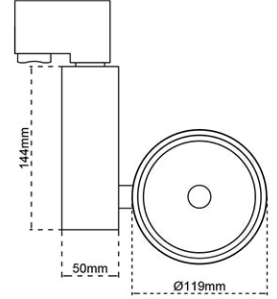

TRACK LIGHT

BORA

Colour Options

Ral 9005
Ral 9006
Ral 9010
Ral 9016

- İstenilen tüm renkler uygulanabilir
- All colors available
- возможна применение любого цвета

10 120 3050

TR

Alüminyum enjeksiyon gövde
Yüksek saflıkta alüminyum ballshape reflector
Dar, orta, geniş açılı reflektör seçeneği
Alüminyum enjeksiyon soğutucu
Alüminyum profil balast kutusu
Trifaze ray soketi
Temperli koruma camı
Yanmaz kablo
Basmatip klemens
Elektrostatik toz boyalı
Akülü olarak acil yanma süresi 1-3 saat

Kutu ölçüsü - Kutuda 8 adet / Box Dimensions - Inside box 8 PCS

Ağırlık / Weight (Kg)

İç Koli Ölçüsü / Inner Box Dimension	Dış Koli Ölçüsü / Outer Box Dimension	Birim
280x220x200 mm	560x480x430mm	2.10 Kg

COB LED TABLE

System Power	20W	30W	35W	42W	55W
CRI %80	2200LM	3500LM	4300LM	5000LM	6500LM
CRI %90	2000LM	3000LM	3800LM	4500LM	6000LM
2700K	✓	✓	✓	✓	✓
3000K	✓	✓	✓	✓	✓
3500K	✓	✓	✓	✓	✓
4000K	✓	✓	✓	✓	✓

* Müşteri temsilcinizden dim edilebilme hakkında bilgi alabilirsiniz.